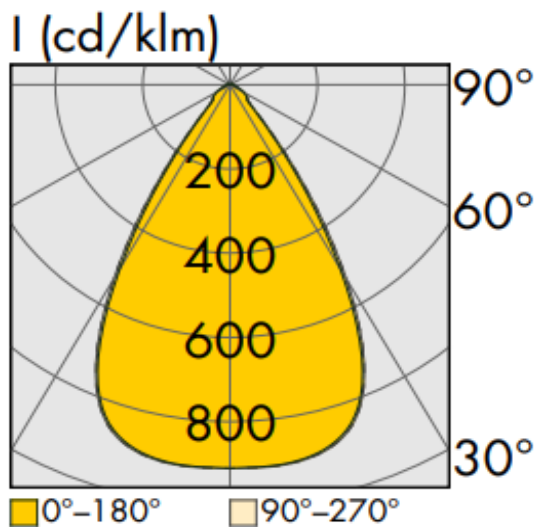

Technische Daten:

Lampenlichtstrom	14775 lm
Leuchtenlichtstrom	14040 lm
Systemeffizienz	160 lm/W
Systemleistung	88 W
Farbwiedergabeindex	>=80 Ra
Farbtemperatur	5000 K
Farbtoleranz	3
Lebensdauer	>50.000h (L80/B10)
UGR	20,5
Spannung	230V / 50Hz
Umgebungstemperatur	-20 ... +50 °C

LVK:

Dimensionen:

Länge-L	1500 mm
Breite-B	70 mm
Höhe-H	57 mm
Gewicht	2.5 kg

Diese Leuchte enthält eine Lichtquelle der Energieeffizienzklasse C

Letzte Änderung: Mittwoch, 25. Oktober 2023, technische Änderungen und Irrtümer vorbehalten